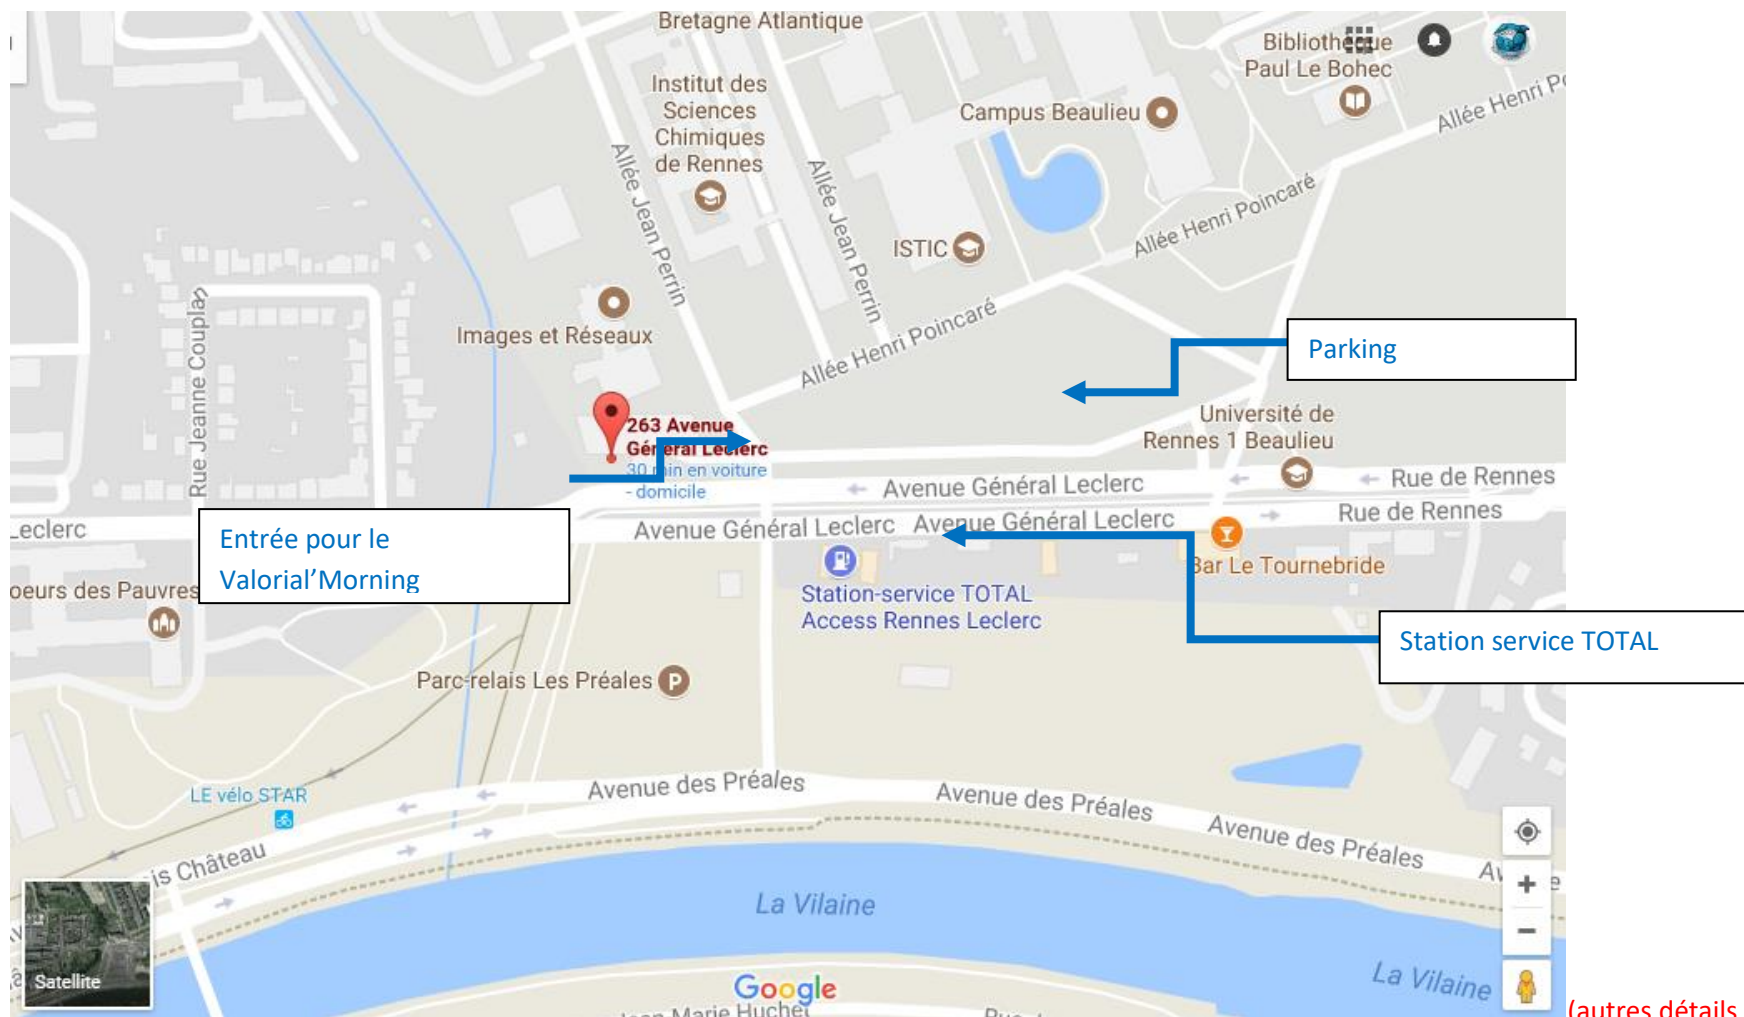

Pour accéder au Campus Numérique de Beaulieu, salle « TD3 – 1^{er} étage » pour le Valorial’Morning :

Le plus simple est de rentrer dans un GPS « 263 avenue du Général Leclerc Rennes »

(autres détails page suivante)

Une fois au niveau de la station « TOTAL », gardez-vous coté Université, car le bâtiment est tout proche

Toujours côté boulevard du Général Leclerc, entrez dans le bâtiment par les portes identifiées par les flèches.
La salle TD3 est au 1^{er} étage